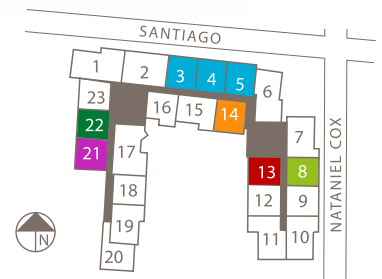

NATANIEL
COX

Departamento, modelo C

DEPARTAMENTO MODELO C						
	Líneas 3, 4 y 5	Línea 8	Línea 13	Línea 14	Línea 21	Línea 22
Pisos	3 al 24	1 2 al 24	4 al 24	4 al 24	4 5 al 24	4 al 24
Depto	32,67	34,22 32,4	32,37	32,29	32,32	32,93
Terraza	7,54	0 7,98	8,02	8,22	8,24	8,24
Total	40,21	34,22 40,38	40,39	40,51	40,56	41,17

* Superficies expresadas en mts²

LÍNEAS DE DEPARTAMENTO

Las imágenes, textos y datos contenidos en este documento fueron elaborados con fines ilustrativos y todas las dimensiones contenidas en él son aproximadas, no constituyendo necesariamente una representación exacta de la realidad. Su único objetivo es mostrar una caracterización general del proyecto y no cada uno de sus detalles. Lo anterior se informa en virtud de lo dispuesto en la ley N° 19.472.